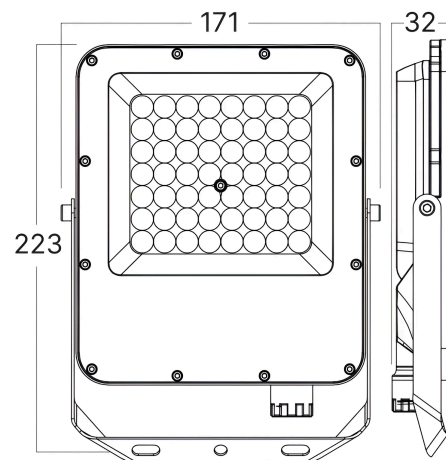

Braytron

TECHNISCHES DATENBLATT

MODELL

BT65-35082

BESCHREIBUNG

BRY-FLOOD-LS-50W-GRY-3IN1-IP65-LED FLOODLIGHT

BRAYTRON SRL

MUNICIPIUL BUCUREȘTI, SECTOR 6, BLD. IULIU MANIU, NR.616, CORP B, ET.1,BUCUREȘTI, Sector 6(RO)
info@braytron.com
www.braytron.com

Pagina 1 din 2

Allgemeine Merkmale

Modell	: BT65-35082
Hauptkategorie	: Außenbeleuchtung
Unterkategorie	: LED Floodlight
Typ	: Flood
Gehäusefarbe	: Grey
Lampentyp/Form	: Non-Directional
Dimmbar	: Not-Dimmable
Lichtquelle	: LED
Garantie	: 2 Years
Klasse	: CLASS I
IP (Schutzart)	: IP65
IK (Schlagschutz)	: IK08

Dimensions & Weight

Länge	: 170 mm
Breite	: 221 mm
Höhe	: 33 mm

Paket-Informationen

Stückzahl pro Karton (PCS/CTN)	: 20
Länge	: 39 cm
Breite	: 37 cm
Höhe	: 24 cm
EAN-Code	: 5949097751684