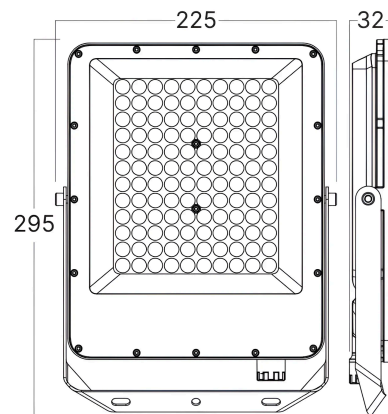

## TECHNISCHES DATENBLATT

MODELL

BT65-39182

BESCHREIBUNG

BRY-FLOOD-LS-100W-GRY-3IN1-IP65-LED FLOODLIGHT

BRAYTRON SRL

MUNICIPIUL BUCUREȘTI, SECTOR 6, BLD. IULIU MANIU, NR.616, CORP B, ET.1,BUCUREȘTI,Sector 6(RO)

## Dimensions & Weight

Länge	: 224 mm
Breite	: 292 mm
Höhe	: 33 mm

## Paket-Informationen

Stückzahl pro Karton (PCS/CTN)	: 10
Länge	: 392 cm
Breite	: 23,5 cm
Höhe	: 31,5 cm
EAN-Code	: 5949097751653