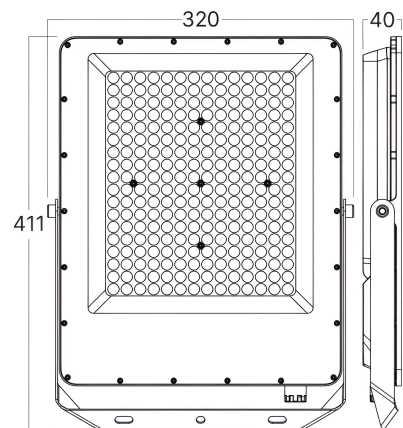

Braytron

TECHNISCHES DATENBLATT

MODELL

BT65-39682

BESCHREIBUNG

BRY-FLOOD-LS-200W-GRY-3IN1-IP65-LED FLOODLIGHT

BRAYTRON SRL

MUNICIPIUL BUCUREȘTI, SECTOR 6, BLD. IULIU MANIU, NR.616, CORP B, ET.1,BUCUREȘTI,Sector 6(RO)

info@braytron.com

www.braytron.com

Pagina 1 din 2

Allgemeine Merkmale

Modell	: BT65-39682
Hauptkategorie	: Außenbeleuchtung
Unterkategorie	: LED Floodlight
Typ	: Flood
Gehäusefarbe	: Grey
Lampentyp/Form	: Non-Directional
Dimmbar	: Not-Dimmable
Lichtquelle	: LED
Garantie	: 2 Years
Klasse	: CLASS I
IP (Schutzart)	: IP65
IK (Schlagschutz)	: IK08

Dimensions & Weight

Länge	: 320 mm
Breite	: 358 mm
Höhe	: 40 mm

Paket-Informationen

Stückzahl pro Karton (PCS/CTN)	: 5
Länge	: 31,5 cm
Breite	: 21,5 cm
Höhe	: 43 cm
EAN-Code	: 5949097751646