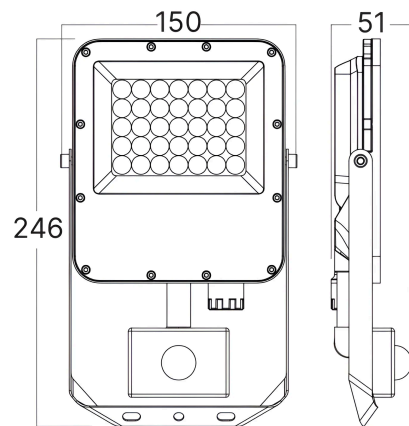

BRAYTRON SRL

MUNICIPIUL BUCUREȘTI, SECTOR 6, BLD. IULIU MANIU, NR.616, CORP B, ET.1,BUCUREȘTI,Sector 6(RO)
info@braytron.com
www.braytron.com

Pagina 1 din 2