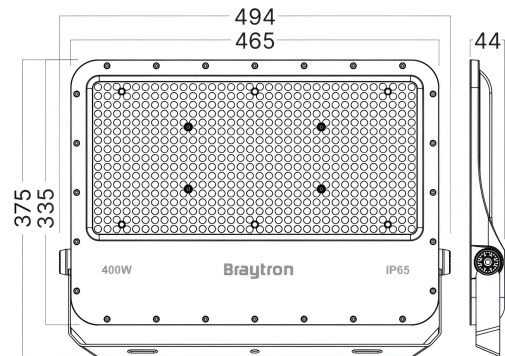

Braytron

TECHNISCHES DATENBLATT

MODELL

BT65-90532

BESCHREIBUNG

BRY-FLOOD-PF-400W-GRY-6500K-IP65-LED FLOODLIGHT

BRAYTRON SRL

MUNICIPIUL BUCUREȘTI, SECTOR 6, BLD. IULIU MANIU, NR.616, CORP B, ET.1,BUCUREȘTI, Sector 6(RO)

info@braytron.com

www.braytron.com

Pagina 1 din 2

Allgemeine Merkmale

Modell	: BT65-90532
Hauptkategorie	: Außenbeleuchtung
Unterkategorie	: LED Floodlight
Typ	: Flood
Gehäusefarbe	: Grey
Lampentyp/Form	: Non-Directional
Dimmbar	: Not-Dimmable
Lichtquelle	: LED
Garantie	: 3 Years
Klasse	: CLASS I
IP (Schutzart)	: IP65
IK (Schlagschutz)	: IK08

Product Characteristics

Leistung	: 400
Farbtemperatur	: 6500K
Effektive Lumen	: 48000
Farbwiedergabeindex (CRI)	: ≥ 80
Energieeffizienzklasse	: E
Lichtabstrahlwinkel	: 90°

Elektrische Eigenschaften

Lebensdauer	: 25000 h
Spannung	: 220-240V 50/60Hz
Leistungsfaktor	: $>0,9$
Material	: Aluminium-PC
Arbeitstemperatur	: -20°C ~ +40°C

Dimensions & Weight

Länge	: 494 mm
Breite	: 375 mm
Höhe	: 44 mm

Paket-Informationen

Stückzahl pro Karton (PCS/CTN)	: 3
Länge	: 51 cm
Breite	: 16,5 cm
Höhe	: 41 cm
EAN-Code	: 5949097751585

BRAYTRON SRL

MUNICIPIUL BUCUREȘTI, SECTOR 6, BLD. IULIU MANIU, NR.616, CORP B, ET.1,BUCUREȘTI, Sector 6(RO)