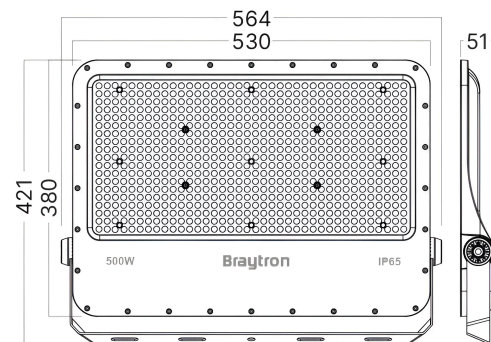

Braytron

TECHNISCHES DATENBLATT

MODELL

BT65-90632

BESCHREIBUNG

BRY-FLOOD-PF-500W-GRY-6500K-IP65-LED FLOODLIGHT

BRAYTRON SRL

MUNICIPIUL BUCUREȘTI, SECTOR 6, BLD. IULIU MANIU, NR.616, CORP B, ET.1,BUCUREȘTI, Sector 6(RO)

info@braytron.com

www.braytron.com

Pagina 1 din 2

Allgemeine Merkmale

Modell	: BT65-90632
Hauptkategorie	: Außenbeleuchtung
Unterkategorie	: LED Floodlight
Typ	: Flood
Gehäusefarbe	: Grey
Lampentyp/Form	: Non-Directional
Dimmbar	: Not-Dimmable
Lichtquelle	: LED
Garantie	: 3 Years
Klasse	: CLASS I
IP (Schutzart)	: IP65
IK (Schlagschutz)	: IK08

Product Characteristics

Leistung	: 500
Farbtemperatur	: 6500K
Effektive Lumen	: 60000
Farbwiedergabeindex (CRI)	: ≥ 80
Energieeffizienzklasse	: E
Lichtabstrahlwinkel	: 90°

Elektrische Eigenschaften

Lebensdauer	: 25000 h
Spannung	: 220-240V 50/60Hz
Leistungsfaktor	: $>0,9$
Material	: Aluminium-PC
Arbeitstemperatur	: -20°C ~ +40°C

Dimensions & Weight

Länge	: 564 mm
Breite	: 421 mm
Höhe	: 51 mm

Paket-Informationen

Stückzahl pro Karton (PCS/CTN)	: 3
Länge	: 58 cm
Breite	: 18,5 cm
Höhe	: 46 cm
EAN-Code	: 5949097751578