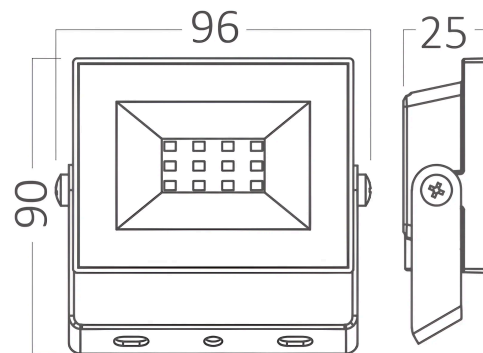

Braytron

TECHNISCHES DATENBLATT

MODELL

BT66-01001

BESCHREIBUNG

BRY-FLOOD-CF-10W-BLC-3000K-IP65-LED FLOODLIGHT

BRAYTRON SRL

MUNICIPIUL BUCUREȘTI, SECTOR 6, BLD. IULIU MANIU, NR.616, CORP B, ET.1,BUCUREȘTI, Sector 6(RO)
info@braytron.com
www.braytron.com

Dimensions & Weight

Länge	: 96 mm
Breite	: 90 mm
Höhe	: 25 mm
Gewicht	: 128 gr

Paket-Informationen

Nettogewicht	: 5,1 kgs
Bruttogewicht	: 6,35 kgs
Stückzahl pro Karton (PCS/CTN)	: 40
Länge	: 32 cm
Breite	: 21,5 cm
Höhe	: 21,5 cm
EAN-Code	: 5949097747878