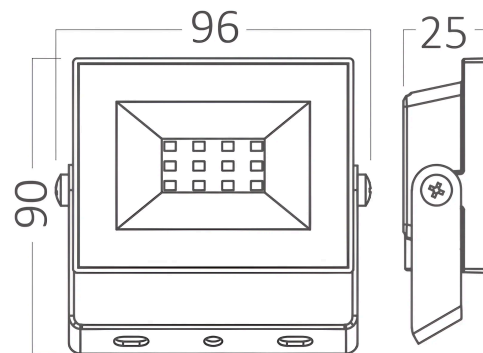

Braytron

TECHNISCHES DATENBLATT

MODELL

BT66-01031

BESCHREIBUNG

BRY-FLOOD-CF-10W-BLC-6500K-IP65-LED FLOODLIGHT

BRAYTRON SRL

MUNICIPIUL BUCUREȘTI, SECTOR 6, BLD. IULIU MANIU, NR.616, CORP B, ET.1,BUCUREȘTI,Sector 6(RO)
info@braytron.com
www.braytron.com

Pagina 1 din 2

Allgemeine Merkmale

Modell	: BT66-01031
Hauptkategorie	: Außenbeleuchtung
Unterkategorie	: LED Floodlight
Typ	: Floodlight
Gehäusefarbe	: Black
Lampentyp/Form	: Non-Directional
Dimmbar	: Not-Dimmable
Lichtquelle	: LED
Garantie	: 2 Years
Klasse	: CLASS I
IP (Schutzart)	: IP65

Dimensions & Weight

Länge	: 96 mm
Breite	: 90 mm
Höhe	: 25 mm
Gewicht	: 128 gr

Paket-Informationen

Nettogewicht	: 5,1 kgs
Bruttogewicht	: 6,35 kgs
Stückzahl pro Karton (PCS/CTN)	: 40
Länge	: 32 cm
Breite	: 21,5 cm
Höhe	: 21,5 cm
EAN-Code	: 5949097743573