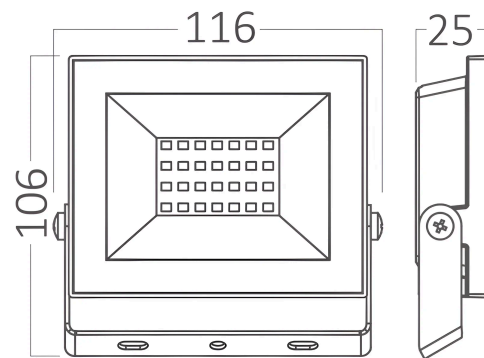

Braytron

TECHNISCHES DATENBLATT

MODELL

BT66-02001

BESCHREIBUNG

BRY-FLOOD-CF-20W-BLC-3000K-IP65-LED FLOODLIGHT

BRAYTRON SRL

MUNICIPIUL BUCUREȘTI, SECTOR 6, BLD. IULIU MANIU, NR.616, CORP B, ET.1,BUCUREȘTI,Sector 6(RO)
info@braytron.com
www.braytron.com

Pagina 1 din 2