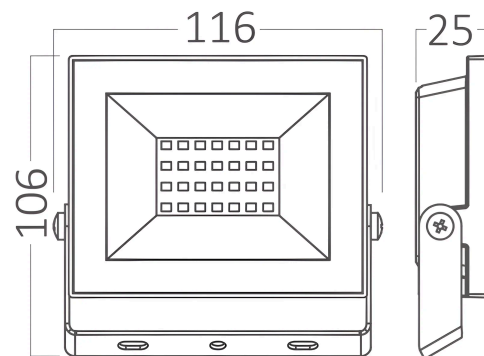

Braytron

TECHNISCHES DATENBLATT

MODELL

BT66-02031

BESCHREIBUNG

BRY-FLOOD-CF-20W-BLC-6500K-IP65-LED FLOODLIGHT

BRAYTRON SRL

MUNICIPIUL BUCUREȘTI, SECTOR 6, BLD. IULIU MANIU, NR.616, CORP B, ET.1,BUCUREȘTI, Sector 6(RO)

Dimensions & Weight

Länge	: 116 mm
Breite	: 106 mm
Höhe	: 25 mm
Gewicht	: 182 gr

Paket-Informationen

Nettogewicht	: 7,3 kgs
Bruttogewicht	: 8,5 kgs
Stückzahl pro Karton (PCS/CTN)	: 40
Länge	: 31,7 cm
Breite	: 25,5 cm
Höhe	: 24,7 cm
EAN-Code	: 5949097743580