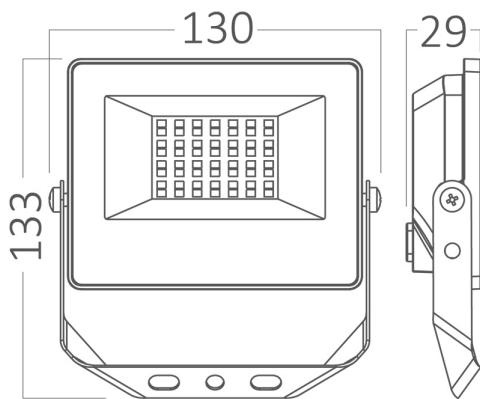

BRAYTRON SRL

MUNICIPIUL BUCUREȘTI, SECTOR 6, BLD. IULIU MANIU, NR.616, CORP B, ET.1,BUCUREȘTI,Sector 6(RO)
info@braytron.com
www.braytron.com

Pagina 1 din 2