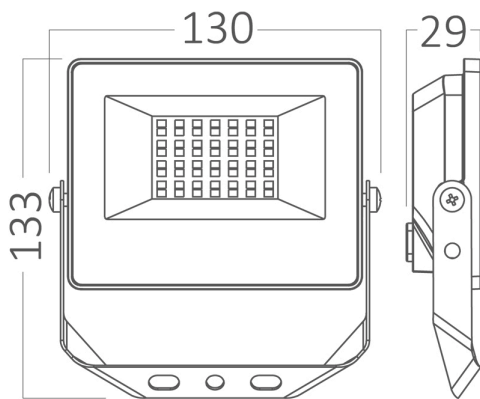

BRAYTRON SRL

MUNICIPIUL BUCUREȘTI, SECTOR 6, BLD. IULIU MANIU, NR.616, CORP B, ET.1,BUCUREȘTI,Sector 6(RO)
info@braytron.com
www.braytron.com