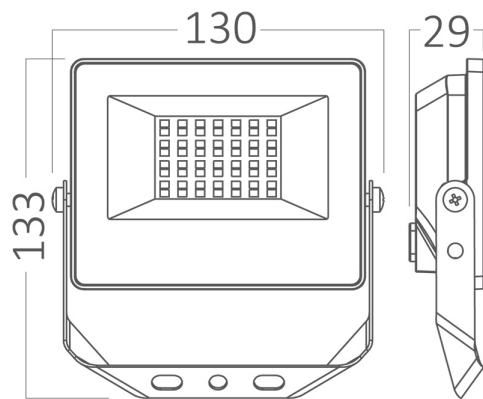

BRAYTRON LIGHTING

Bd. Iuliu Maniu, Nr.616, Sector 6, 061129, Bucuresti - ROMANIA
info@braytron.com
www.braytron.com

SPOTVISION ELECTRIC & LIGHTING S.R.L

Bd. Iuliu Maniu, Nr.616, Sector 6, 061129, Bucuresti - ROMANIA
sales@spotvisionelectric.ro
www.spotvisionelectric.ro

Pagina 1 din 2