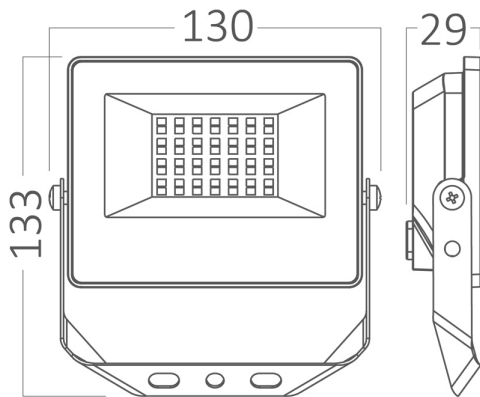

Braytron

TEHNIČNI LIST

MODEL	BT66-02091
OPIS	BRY-FLOOD-CF-20W-BLC-RGB-IP65-LED FLOODLIGHT

REMOTE

Braytron
RGB
LED FLOODLIGHT
MODEL NO: BT66-02091
20w - Aluminium

RGB
REMOTE CONTROL
DIMMABLE

LED
IP65
FLOOD

130
133
29

Dimensions & Weight

Dolžina	: 133 mm
Širina	: 130 mm
Višina	: 29 mm
Teža	: 250 gr

Informacije O Paketu

Neto teža	: 10 kgs
Bruto teža	: 12,75 kgs
Kosi v škatli (PCS/CTN)	: 40
Dolžina	: 42 cm
Širina	: 28,5 cm
Višina	: 30 cm
EAN koda	: 5949097743696