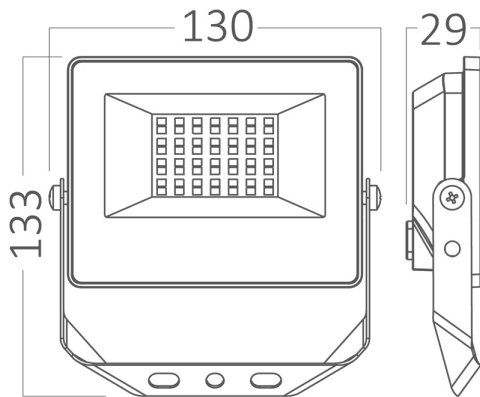

RGB LED FLOODLIGHT
MODEL NO: BT66-02091

20w - Aluminium

RGB

REMOTE CONTROL
DIMMABLE

LED
IP65

130
29
FLOOD

BRAYTRON SRL

MUNICIPIUL BUCUREȘTI, SECTOR 6, BLD. IULIU MANIU, NR.616, CORP B, ET.1,BUCUREȘTI,Sector 6(RO)
info@braytron.com
www.braytron.com

Dimenzije i težina artikla

Dužina	: 133 mm
Širina	: 130 mm
Visina	: 29 mm
Težina	: 250 gr

Informacije o pakovanju

Neto težina	: 10 kgs
Bruto težina	: 12,75 kgs
Komada u pakovanju (PCS/CTN)	: 40
Dužina	: 42 cm
Širina	: 28,5 cm
Visina	: 30 cm
EAN kod	: 5949097743696