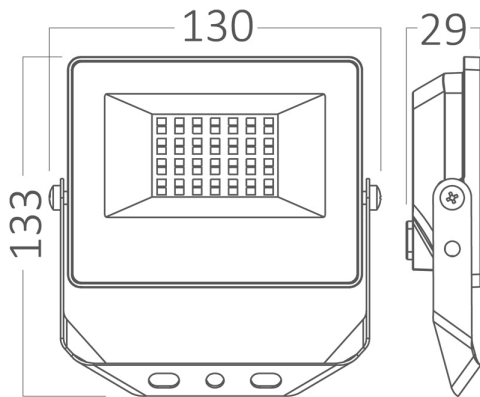

BRAYTRON SRL

MUNICIPIUL BUCUREȘTI, SECTOR 6, BLD. IULIU MANIU, NR.616, CORP B, ET.1,BUCUREȘTI,Sector 6(RO)
info@braytron.com
www.braytron.com

Sayfa 1 / 2