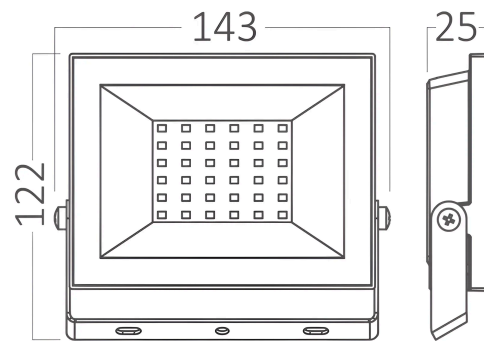

Braytron

TECHNISCHES DATENBLATT

MODELL

BT66-03001

BESCHREIBUNG

BRY-FLOOD-CF-30W-BLC-3000K-IP65-LED FLOODLIGHT

BRAYTRON SRL

MUNICIPIUL BUCUREȘTI, SECTOR 6, BLD. IULIU MANIU, NR.616, CORP B, ET.1,BUCUREȘTI, Sector 6(RO)
info@braytron.com
www.braytron.com

Dimensions & Weight

Länge	: 25 mm
Breite	: 143 mm
Höhe	: 122 mm
Gewicht	: 270 gr

Paket-Informationen

Nettogewicht	: 5,4 kgs
Bruttogewicht	: 6,2 kgs
Stückzahl pro Karton (PCS/CTN)	: 20
Länge	: 32,5 cm
Breite	: 30,5 cm
Höhe	: 15,5 cm
EAN-Code	: 5949097743597