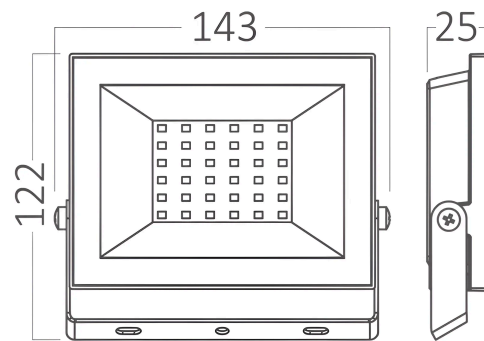

BRAYTRON SRL

MUNICIPIUL BUCUREȘTI, SECTOR 6, BLD. IULIU MANIU, NR.616, CORP B, ET.1,BUCUREȘTI, Sector 6(RO)
info@braytron.com
www.braytron.com