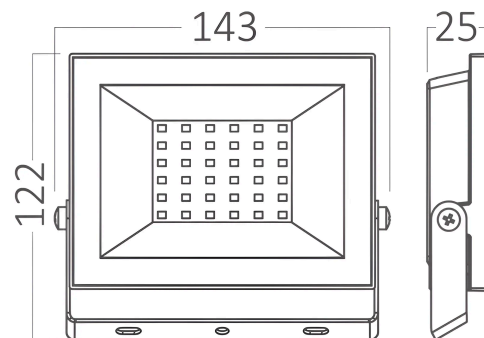

Braytron

TECHNISCHES DATENBLATT

MODELL

BT66-03031

BESCHREIBUNG

BRY-FLOOD-CF-30W-BLC-6500K-IP65-LED FLOODLIGHT

BRAYTRON SRL

MUNICIPIUL BUCUREȘTI, SECTOR 6, BLD. IULIU MANIU, NR.616, CORP B, ET.1,BUCUREȘTI, Sector 6(RO)
info@braytron.com
www.braytron.com

Dimensions & Weight

Länge	: 25 mm
Breite	: 143 mm
Höhe	: 122 mm
Gewicht	: 270 gr

Paket-Informationen

Nettogewicht	: 5,4 kgs
Bruttogewicht	: 6,2 kgs
Stückzahl pro Karton (PCS/CTN)	: 20
Länge	: 32,5 cm
Breite	: 30,5 cm
Höhe	: 15,5 cm
EAN-Code	: 5949097743603