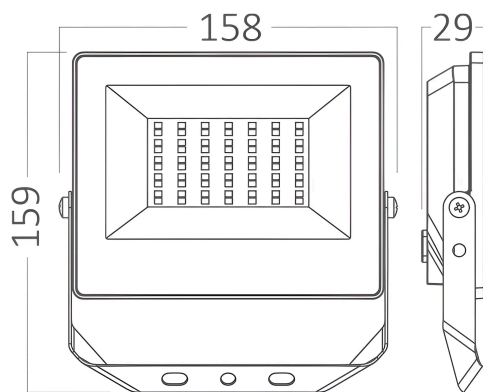

Braytron

TECHNISCHES DATENBLATT

MODELL	BT66-03091
BESCHREIBUNG	BRY-FLOOD-CF-30W-BLC-RGB-IP65-LED FLOODLIGHT

Braytron

RGB
LED FLOODLIGHT
MODEL NO: BT66-03091

30w - Aluminium

RGB

REMOTE CONTROL

DIMMABLE

LED

IP65

FLOOD

BRAYTRON SRL

MUNICIPIUL BUCUREȘTI, SECTOR 6, BLD. IULIU MANIU, NR.616, CORP B, ET.1,BUCUREȘTI,Sector 6(RO)
info@braytron.com
www.braytron.com

Allgemeine Merkmale

Modell	: BT66-03091
Hauptkategorie	: Außenbeleuchtung
Unterkategorie	: LED Floodlight
Typ	: Floodlight
Gehäusefarbe	: Black
Lampentyp/Form	: Non-Directional
Dimmbar	: Not-Dimmable
Lichtquelle	: LED
Garantie	: 2 Years
Klasse	: CLASS I
IP (Schutzart)	: IP65

Product Characteristics

Leistung	: 30
Farbtemperatur	: RGB
Lichtabstrahlwinkel	: 120°

Elektrische Eigenschaften

Lebensdauer	: 20000 h
Spannung	: 220-240V 50/60Hz
Leistungsfaktor	: >0,9
Material	: Aluminium
Arbeitstemperatur	: -20°C ~ +40°C

Dimensions & Weight

Länge	: 159 mm
Breite	: 158 mm
Höhe	: 29 mm
Gewicht	: 350 gr

Paket-Informationen

Nettogewicht	: 7 kgs
Bruttogewicht	: 8,75 kgs
Stückzahl pro Karton (PCS/CTN)	: 20
Länge	: 40 cm
Breite	: 34 cm
Höhe	: 20 cm
EAN-Code	: 5949097743702