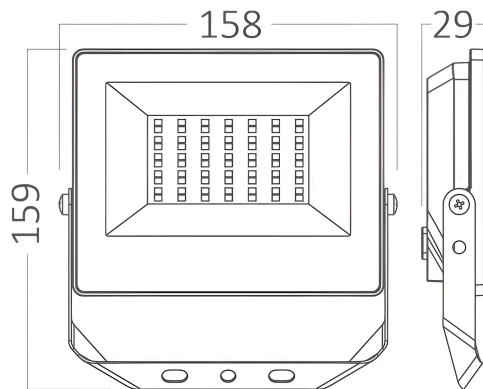

BRAYTRON LIGHTING

Bd. Iuliu Maniu, Nr.616, Sector 6, 061129, Bucuresti - ROMANIA
info@braytron.com
www.braytron.com

SPOTVISION ELECTRIC & LIGHTING S.R.L

Bd. Iuliu Maniu, Nr.616, Sector 6, 061129, Bucuresti - ROMANIA
sales@spotvisionelectric.ro
www.spotvisionelectric.ro

Pagina 1 din 2