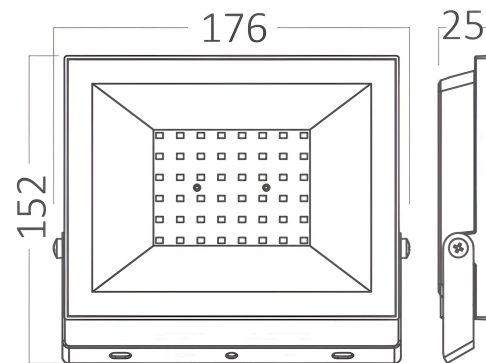

Braytron

TECHNISCHES DATENBLATT

MODELL

BT66-05001

BESCHREIBUNG

BRY-FLOOD-CF-50W-BLC-3000K-IP65-LED FLOODLIGHT

BRAYTRON SRL

MUNICIPIUL BUCUREȘTI, SECTOR 6, BLD. IULIU MANIU, NR.616, CORP B, ET.1,BUCUREȘTI, Sector 6(RO)

Dimensions & Weight

Länge	: 176 mm
Breite	: 152 mm
Höhe	: 25 mm
Gewicht	: 395 gr

Paket-Informationen

Nettogewicht	: 7,9 kgs
Bruttogewicht	: 8,8 kgs
Stückzahl pro Karton (PCS/CTN)	: 20
Länge	: 38,5 cm
Breite	: 32 cm
Höhe	: 18,5 cm
EAN-Code	: 5949097743610