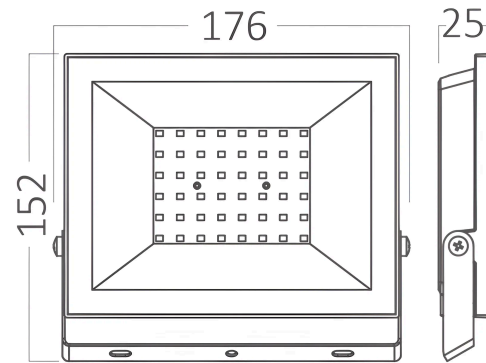

Braytron

TECHNICAL DATA SHEET

MODEL	BT66-05001
DESCRIPTION	BRY-FLOOD-CF-50W-BLC-3000K-IP65-LED FLOODLIGHT

BRAYTRON SRL

MUNICIPIUL BUCUREȘTI, SECTOR 6, BLD. IULIU MANIU, NR.616, CORP B, ET.1,BUCUREȘTI, Sector 6(RO)
info@braytron.com
www.braytron.com

Dimensions & Weight

P. Length	:	176 mm
P. Width	:	152 mm
P. Height	:	25 mm
Weight	:	395 gr

Package Informations

N.W.	:	7,9 kgs
G.W.	:	8,8 kgs
PCS/CTN	:	20
Length	:	38,5 cm
Width	:	32 cm
Height	:	18,5 cm
EAN	:	5949097743610