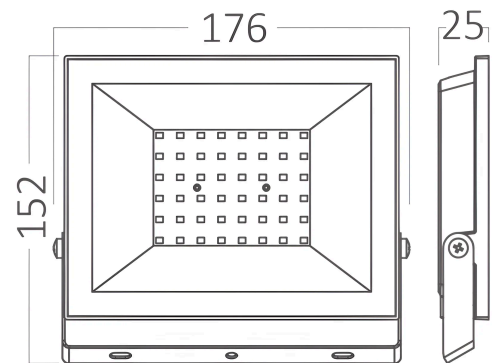

## TECHNISCHES DATENBLATT

MODELL

BT66-05011

BESCHREIBUNG

BRY-FLOOD-CF-50W-BLC-4000K-IP65-LED FLOODLIGHT

BRAYTRON SRL

MUNICIPIUL BUCUREȘTI, SECTOR 6, BLD. IULIU MANIU, NR.616, CORP B, ET.1,BUCUREȘTI, Sector 6(RO)

## Dimensions & Weight

Länge	: 176 mm
Breite	: 152 mm
Höhe	: 25 mm
Gewicht	: 395 gr