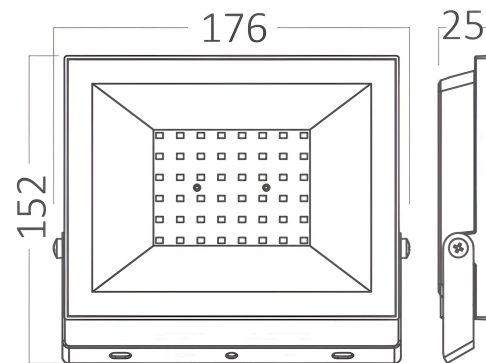

Braytron

TECHNICAL DATA SHEET

MODEL

BT66-05011

DESCRIPTION

BRY-FLOOD-CF-50W-BLC-4000K-IP65-LED FLOODLIGHT

BRAYTRON SRL

MUNICIPIUL BUCUREȘTI, SECTOR 6, BLD. IULIU MANIU, NR.616, CORP B, ET.1,BUCUREȘTI, Sector 6(RO)
info@braytron.com
www.braytron.com

Dimensions & Weight

P. Length	:	176 mm
P. Width	:	152 mm
P. Height	:	25 mm
Weight	:	395 gr

Package Informations

N.W.	:	7,9 kgs
G.W.	:	8,8 kgs
PCS/CTN	:	20
Length	:	38,5 cm
Width	:	32 cm
Height	:	18,5 cm
EAN	:	5949097743627