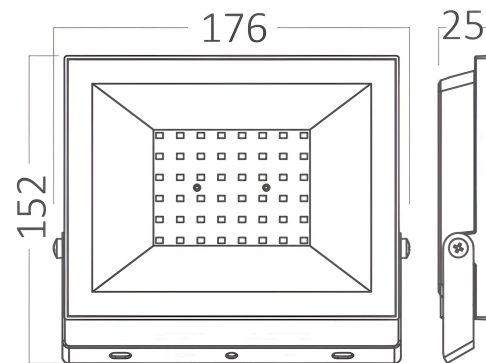

Braytron

TECHNISCHES DATENBLATT

MODELL

BT66-05031

BESCHREIBUNG

BRY-FLOOD-CF-50W-BLC-6500K-IP65-LED FLOODLIGHT

BRAYTRON SRL

MUNICIPIUL BUCUREȘTI, SECTOR 6, BLD. IULIU MANIU, NR.616, CORP B, ET.1,BUCUREȘTI, Sector 6(RO)

Dimensions & Weight

Länge	: 176 mm
Breite	: 152 mm
Höhe	: 25 mm
Gewicht	: 395 gr

Paket-Informationen

Nettogewicht	: 7,9 kgs
Bruttogewicht	: 8,8 kgs
Stückzahl pro Karton (PCS/CTN)	: 20
Länge	: 38,5 cm
Breite	: 32 cm
Höhe	: 18,5 cm
EAN-Code	: 5949097743634