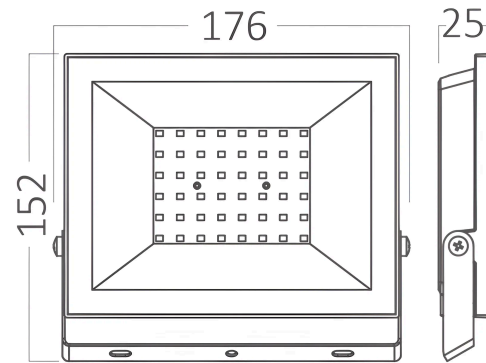

BRAYTRON SRL

MUNICIPIUL BUCUREȘTI, SECTOR 6, BLD. IULIU MANIU, NR.616, CORP B, ET.1,BUCUREȘTI, Sector 6(RO)
info@braytron.com
www.braytron.com