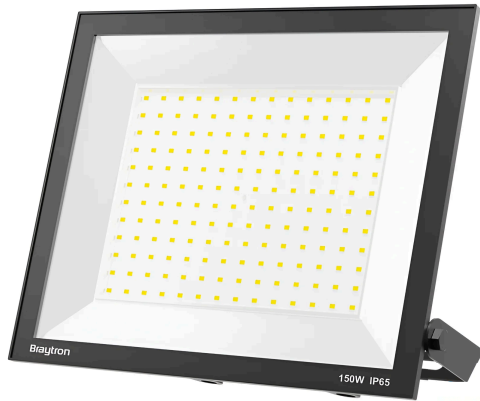

Braytron

TECHNISCHES DATENBLATT

MODELL

BT66-09401

BESCHREIBUNG

BRY-FLOOD-CF-150W-BLC-3000K-IP65-LED FLOODLIGHT

BRAYTRON SRL

MUNICIPIUL BUCUREȘTI, SECTOR 6, BLD. IULIU MANIU, NR.616, CORP B, ET.1,BUCUREȘTI, Sector 6(RO)

info@braytron.com

www.braytron.com

Pagina 1 din 2

Allgemeine Merkmale

Modell	: BT66-09401
Hauptkategorie	: Außenbeleuchtung
Unterkategorie	: LED Floodlight
Typ	: Floodlight
Gehäusefarbe	: Black
Lampentyp/Form	: Non-Directional
Dimmbar	: Not-Dimmable
Lichtquelle	: LED
Garantie	: 2 Years
Klasse	: CLASS I
IP (Schutzart)	: IP65

Product Characteristics

Leistung	: 150
Farbtemperatur	: 3000K
Effektive Lumen	: 13500
Farbwiedergabeindex (CRI)	: ≥ 80
Energieeffizienzklasse	: E
Lichtabstrahlwinkel	: 120°

Elektrische Eigenschaften

Lebensdauer	: 20000 h
Spannung	: 220-240V 50/60Hz
Leistungsfaktor	: $>0,9$
Material	: Aluminium
Arbeitstemperatur	: $-20^{\circ}\text{C} \sim +40^{\circ}\text{C}$