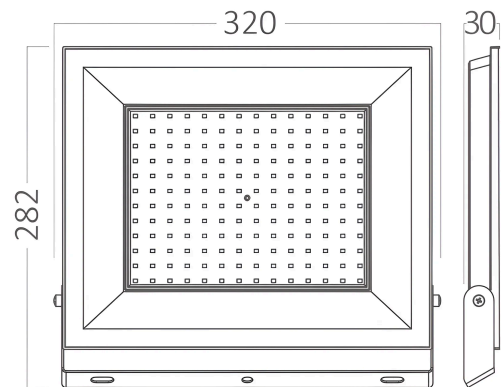

Braytron

TECHNISCHES DATENBLATT

MODELL

BT66-09401

BESCHREIBUNG

BRY-FLOOD-CF-150W-BLC-3000K-IP65-LED FLOODLIGHT

BRAYTRON SRL

MUNICIPIUL BUCUREȘTI, SECTOR 6, BLD. IULIU MANIU, NR.616, CORP B, ET.1,BUCUREȘTI, Sector 6(RO)

Dimensions & Weight

Länge	: 320 mm
Breite	: 30 mm
Höhe	: 282 mm
Gewicht	: 1350 gr

Paket-Informationen

Nettogewicht	: 13,5 kgs
Bruttogewicht	: 15,2 kgs
Stückzahl pro Karton (PCS/CTN)	: 10
Länge	: 36 cm
Breite	: 34,5 cm
Höhe	: 31 cm
EAN-Code	: 5949097747892