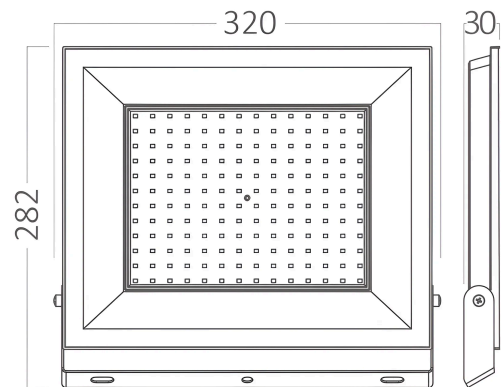

Braytron

TECHNISCHES DATENBLATT

MODELL

BT66-09431

BESCHREIBUNG

BRY-FLOOD-CF-150W-BLC-6500K-IP65-LED FLOODLIGHT

BRAYTRON SRL

MUNICIPIUL BUCUREȘTI, SECTOR 6, BLD. IULIU MANIU, NR.616, CORP B, ET.1,BUCUREȘTI, Sector 6(RO)

Dimensions & Weight

Länge	: 320 mm
Breite	: 30 mm
Höhe	: 282 mm
Gewicht	: 1350 gr

Paket-Informationen

Nettogewicht	: 13,5 kgs
Bruttogewicht	: 15,2 kgs
Stückzahl pro Karton (PCS/CTN)	: 10
Länge	: 36 cm
Breite	: 34,5 cm
Höhe	: 31 cm
EAN-Code	: 5949097743672