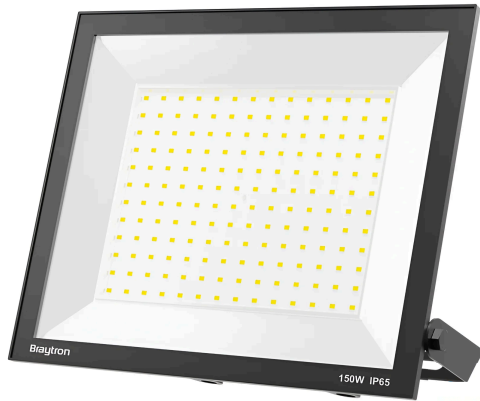

Braytron

TECHNISCHES DATENBLATT

MODELL

BT66-09431

BESCHREIBUNG

BRY-FLOOD-CF-150W-BLC-6500K-IP65-LED FLOODLIGHT

BRAYTRON SRL

MUNICIPIUL BUCUREȘTI, SECTOR 6, BLD. IULIU MANIU, NR.616, CORP B, ET.1,BUCUREȘTI, Sector 6(RO)

info@braytron.com

www.braytron.com

Pagina 1 din 2

Allgemeine Merkmale

Modell	: BT66-09431
Hauptkategorie	: Außenbeleuchtung
Unterkategorie	: LED Floodlight
Typ	: Floodlight
Gehäusefarbe	: Black
Lampentyp/Form	: Non-Directional
Dimmbar	: Not-Dimmable
Lichtquelle	: LED
Garantie	: 2 Years
Klasse	: CLASS I
IP (Schutzart)	: IP65

Product Characteristics

Leistung	: 150
Farbtemperatur	: 6500K
Effektive Lumen	: 13500
Farbwiedergabeindex (CRI)	: ≥ 80
Energieeffizienzklasse	: E
Lichtabstrahlwinkel	: 120°

Elektrische Eigenschaften

Lebensdauer	: 20000 h
Spannung	: 220-240V 50/60Hz
Leistungsfaktor	: $>0,9$
Material	: Aluminium
Arbeitstemperatur	: $-20^{\circ}\text{C} \sim +40^{\circ}\text{C}$