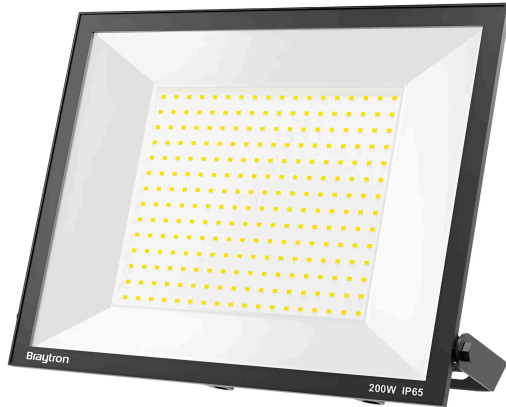

## TECHNISCHES DATENBLATT

MODELL

BT66-09631

BESCHREIBUNG

BRY-FLOOD-CF-200W-BLC-6500K-IP65-LED FLOODLIGHT

BRAYTRON SRL

MUNICIPIUL BUCUREȘTI, SECTOR 6, BLD. IULIU MANIU, NR.616, CORP B, ET.1,BUCUREȘTI, Sector 6(RO)

## Allgemeine Merkmale

Modell	: BT66-09631
Hauptkategorie	: Außenbeleuchtung
Unterkategorie	: LED Floodlight
Typ	: Floodlight
Gehäusefarbe	: Black
Lampentyp/Form	: Non-Directional
Dimmbar	: Not-Dimmable
Lichtquelle	: LED
Garantie	: 2 Years
Klasse	: CLASS I
IP (Schutzart)	: IP65

## Product Characteristics

Leistung	: 200
Farbtemperatur	: 6500K
Effektive Lumen	: 18000
Farbwiedergabeindex (CRI)	: $\geq 80$
Energieeffizienzklasse	: E
Lichtabstrahlwinkel	: 120°

## Dimensions & Weight

Länge	: 375 mm
Breite	: 30 mm
Höhe	: 310 mm
Gewicht	: 1730 gr