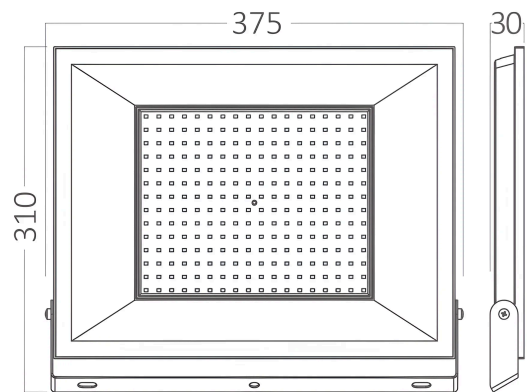

## TECHNISCHES DATENBLATT

MODELL

BT66-09631

BESCHREIBUNG

BRY-FLOOD-CF-200W-BLC-6500K-IP65-LED FLOODLIGHT

BRAYTRON SRL

MUNICIPIUL BUCUREȘTI, SECTOR 6, BLD. IULIU MANIU, NR.616, CORP B, ET.1,BUCUREȘTI, Sector 6(RO)

## Dimensions & Weight

Länge	: 375 mm
Breite	: 30 mm
Höhe	: 310 mm
Gewicht	: 1730 gr