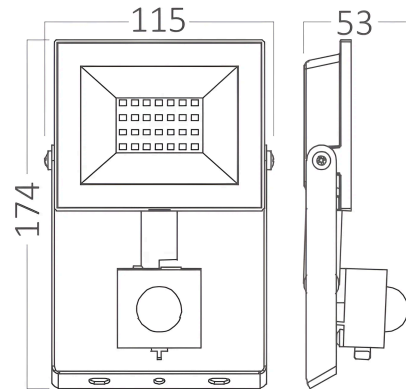

Braytron

TECHNISCHES DATENBLATT

MODELL

BT66-22031

BESCHREIBUNG

BRY-FLOOD-CF-20W-BLC-6500K-SNS-IP54-LED FLOODLIGHT

BRAYTRON SRL

MUNICIPIUL BUCUREȘTI, SECTOR 6, BLD. IULIU MANIU, NR.616, CORP B, ET.1,BUCUREȘTI, Sector 6(RO)

Dimensions & Weight

Länge	: 115 mm
Breite	: 53 mm
Höhe	: 174 mm
Gewicht	: 220 gr

Sensor-Informationen

Sensortyp	: Motion
Erfassungsbereich	: ≤ 8 mt
Erfassungswinkel	: 120° Degrees
Erfassungsgeschwindigkeit	: 0,6-1,5m/s
Montagehöhe	: 2-3 mt
Zeitverzögerung	: 30sec-5min
Beleuchtungsstärke (Lux)	: 10-2000 lux

Paket-Informationen

Nettogewicht	: 8,8 kgs
Bruttogewicht	: 11,3 kgs
Stückzahl pro Karton (PCS/CTN)	: 40
Länge	: 57 cm
Breite	: 27 cm
Höhe	: 39,5 cm
EAN-Code	: 5949097744242

BRAYTRON SRL

MUNICIPIUL BUCUREȘTI, SECTOR 6, BLD. IULIU MANIU, NR.616, CORP B, ET.1,BUCUREȘTI, Sector 6(RO)