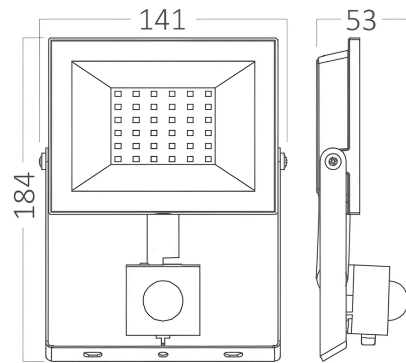

Braytron

TECHNISCHES DATENBLATT

MODELL

BT66-23031

BESCHREIBUNG

BRY-FLOOD-CF-30W-BLC-6500K-SNS-IP54-LED FLOODLIGHT

BRAYTRON SRL

MUNICIPIUL BUCUREȘTI, SECTOR 6, BLD. IULIU MANIU, NR.616, CORP B, ET.1,BUCUREȘTI, Sector 6(RO)

info@braytron.com

www.braytron.com

Pagina 1 din 2