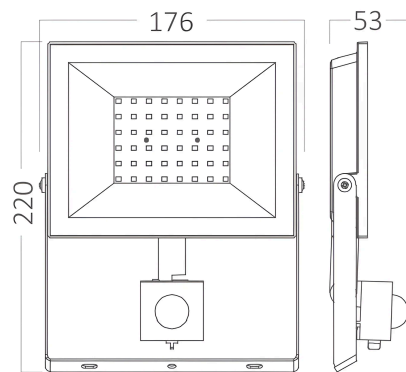

Braytron

TECHNISCHES DATENBLATT

MODELL BT66-25031

BESCHREIBUNG BRY-FLOOD-CF-50W-BLC-6500K-SNS-IP54-LED FLOODLIGHT

BRAYTRON SRL

MUNICIPIUL BUCUREȘTI, SECTOR 6, BLD. IULIU MANIU, NR.616, CORP B, ET.1,BUCUREȘTI, Sector 6(RO)
info@braytron.com
www.braytron.com

Pagina 1 din 2