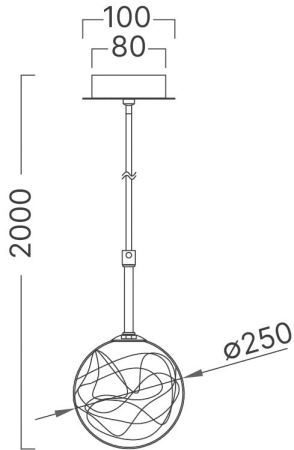

Braytron

TEKNIK VERI SAYFASI

MODEL

BV01-00020

AÇIKLAMA

BRY-S002R-1H-1xE27-GLD-PENDANT LIGHT

BRAYTRON SRL

MUNICIPIUL BUCUREȘTI, SECTOR 6, BLD. IULIU MANIU, NR.616, CORP B, ET.1,BUCUREȘTI, Sector 6(RO)

info@braytron.com

www.braytron.com

Genel Özellikler

Model No	:	BV01-00020
Üst Kategori	:	Dekoratif CLS
Alt Kategori	:	CRY Cam
Tür	:	Pendant Light
Gövde Rengi	:	Golden
Soket	:	1xE27
Garanti	:	2 Years
Class	:	Class I
IP	:	IP20

Ürün Özellikleri

Maks. güç	:	Max 1x23 w
-----------	---	------------

Elektriksel Özellikler

Voltaj	:	220-240V 50/60Hz
Material	:	Metal

Ölçüler & Ağırlık

Ürün Ağırlığı	:	1160 gr
---------------	---	---------

Paketleme Bilgileri

Net Ağırlık	:	1,16 kgs
Brüt Ağırlık	:	1,90 kgs
Koli Adet Bilgisi	:	1
Uzunluk	:	390 mm
Genişlik	:	385 mm
Yükseklik	:	305 mm
Barkod	:	5949097734977

BRAYTRON SRL

MUNICIPIUL BUCUREȘTI, SECTOR 6, BLD. IULIU MANIU, NR.616, CORP B, ET.1,BUCUREȘTI, Sector 6(RO)