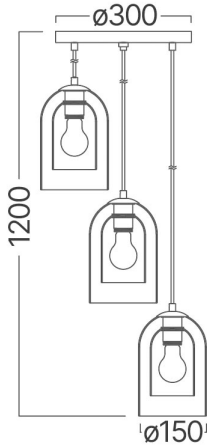

Braytron

TEKNİK VERİ SAYFASI

MODEL

BV01-00041

AÇIKLAMA

BRY-S004R-3H-3xE27-SMK-PENDANT LIGHT

BRAYTRON SRL

MUNICIPIUL BUCUREȘTI, SECTOR 6, BLD. IULIU MANIU, NR.616, CORP B, ET.1,BUCUREȘTI, Sector 6(RO)

info@braytron.com

www.braytron.com

Genel Özellikler

Model No	:	BV01-00041
Üst Kategori	:	Dekoratif CLS
Alt Kategori	:	CLR Cam
Tür	:	Pendant Light
Gövde Rengi	:	Black
Soket	:	E27
Garanti	:	2 Years
Class	:	CLASS I
IP	:	IP20

Ürün Özellikleri

Maks. güç	:	Max.3x23 w
-----------	---	------------

Elektriksel Özellikler

Voltaj	:	220-240V 50/60Hz
Material	:	Metal-Glass
Çalışma Sıcaklığı	:	-20°C ~ +40°C

Ölçüler & Ağırlık

Çap	:	150 mm
Ürün Uzunluğu	:	300 mm
Ürün Genişliği	:	300 mm
Ürün Yüksekliği	:	1200 mm
Ürün Ağırlığı	:	2980 gr