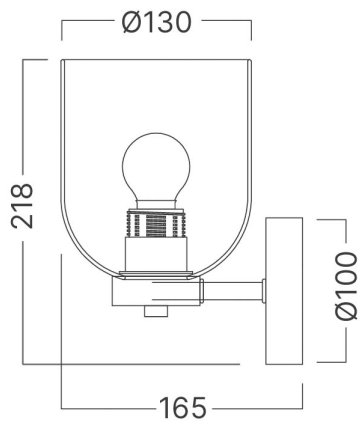

Braytron

TEKNIK VERI SAYFASI

MODEL

BV01-00043

AÇIKLAMA

BRY-S004W-1H-1xE27-SMK-PENDANT LIGHT

BRAYTRON SRL

MUNICIPIUL BUCUREȘTI, SECTOR 6, BLD. IULIU MANIU, NR.616, CORP B, ET.1,BUCUREȘTI, Sector 6(RO)

info@braytron.com

www.braytron.com

Genel Özellikler

Model No	:	BV01-00043
Üst Kategori	:	Dekoratif CLS
Alt Kategori	:	CLR Cam
Tür	:	Wall Light
Gövde Rengi	:	Black
Soket	:	E27
Garanti	:	2 Years
Class	:	CLASS I
IP	:	IP20

Ürün Özellikleri

Maks. güç	:	Max.1x23 w
-----------	---	------------

Elektriksel Özellikler

Voltaj	:	220-240V 50/60Hz
Material	:	Metal-Glass
Çalışma Sıcaklığı	:	-20°C ~ +40°C

Ölçüler & Ağırlık

Çap	:	130 mm
Ürün Uzunluğu	:	180 mm
Ürün Genişliği	:	130 mm
Ürün Yüksekliği	:	218 mm
Ürün Ağırlığı	:	570 gr

Paketleme Bilgileri

Net Ağırlık	:	2,3 kgs
Brüt Ağırlık	:	3,9 kgs
Koli Adet Bilgisi	:	4
Uzunluk	:	40,5 cm
Genişlik	:	41 cm
Yükseklik	:	23 cm
Barkod	:	5949097735134

BRAYTRON SRL

MUNICIPIUL BUCUREȘTI, SECTOR 6, BLD. IULIU MANIU, NR.616, CORP B, ET.1,BUCUREȘTI, Sector 6(RO)