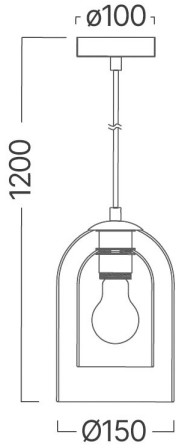

Braytron

TEKNIK VERI SAYFASI

MODEL

BV01-00044

AÇIKLAMA

BRY-S004R-1H-1xE27-AMB-PENDANT LIGHT

BRAYTRON SRL

MUNICIPIUL BUCUREȘTI, SECTOR 6, BLD. IULIU MANIU, NR.616, CORP B, ET.1,BUCUREȘTI, Sector 6(RO)

info@braytron.com

www.braytron.com

Genel Özellikler

Model No	:	BV01-00044
Üst Kategori	:	Dekoratif CLS
Alt Kategori	:	CLR Cam
Tür	:	Pendant Light
Gövde Rengi	:	Black
Soket	:	E27
Garanti	:	2 Years
Class	:	CLASS I
IP	:	IP20

Ürün Özellikleri

Maks. güç	:	Max.1x23 w
-----------	---	------------

Elektriksel Özellikler

Voltaj	:	220-240V 50/60Hz
Material	:	Metal-Glass
Çalışma Sıcaklığı	:	-20°C ~ +40°C

Ölçüler & Ağırlık

Çap	:	150 mm
Ürün Yüksekliği	:	1200 mm
Ürün Ağırlığı	:	930 gr

Paketleme Bilgileri

Net Ağırlık	:	3,7 kgs
Brüt Ağırlık	:	5,8 kgs
Koli Adet Bilgisi	:	4
Uzunluk	:	42 cm
Genişlik	:	23 cm
Yükseklik	:	63 cm
Barkod	:	5949097735141

BRAYTRON SRL

MUNICIPIUL BUCUREȘTI, SECTOR 6, BLD. IULIU MANIU, NR.616, CORP B, ET.1,BUCUREȘTI, Sector 6(RO)