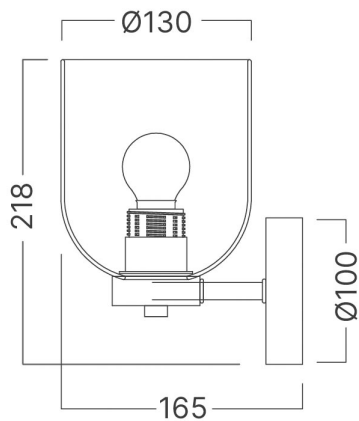

Braytron

TEKNIK VERI SAYFASI

MODEL BV01-00047

AÇIKLAMA BRY-S004W-1H-1xE27-AMB-WALL LIGHT

BRAYTRON SRL

MUNICIPIUL BUCUREȘTI, SECTOR 6, BLD. IULIU MANIU, NR.616, CORP B, ET.1,BUCUREȘTI, Sector 6(RO)
info@braytron.com
www.braytron.com

Sayfa 1 / 2

Genel Özellikler

Model No	:	BV01-00047
Üst Kategori	:	Dekoratif CLS
Alt Kategori	:	CLR Cam
Tür	:	Wall Light
Gövde Rengi	:	Chrome
Soket	:	E27
Garanti	:	2 Years
Class	:	CLASS I
IP	:	IP20

Ürün Özellikleri

Maks. güç	:	Max.1x23w
-----------	---	-----------

Elektriksel Özellikler

Voltaj	:	220-240V 50/60Hz
Material	:	Metal
Çalışma Sıcaklığı	:	-20°C ~ +40°C

Ölçüler & Ağırlık

Çap	:	130 mm
Ürün Uzunluğu	:	165 mm
Ürün Genişliği	:	130 mm
Ürün Yüksekliği	:	218 mm
Ürün Ağırlığı	:	570 gr

Paketleme Bilgileri

Net Ağırlık	:	2,28 kgs
Brüt Ağırlık	:	3,86 kgs
Koli Adet Bilgisi	:	4
Uzunluk	:	41 cm
Genişlik	:	41 cm
Yükseklik	:	23 cm
Barkod	:	5949097735172

BRAYTRON SRL

MUNICIPIUL BUCUREȘTI, SECTOR 6, BLD. IULIU MANIU, NR.616, CORP B, ET.1,BUCUREȘTI, Sector 6(RO)