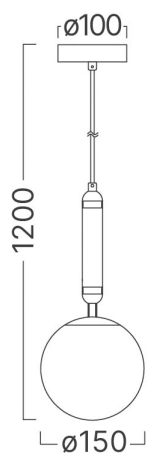

Braytron

FIȘĂ TEHNICĂ

MODEL BV01-00060

DESCRIERE BRY-S006R-1H-1xG9-OPL-GLD-PENDANT LIGHT

BRAYTRON LIGHTING

Bd. Iuliu Maniu, Nr.616, Sector 6, 061129, Bucuresti - ROMANIA
info@braytron.com
www.braytron.com

SPOTVISION ELECTRIC & LIGHTING S.R.L

Bd. Iuliu Maniu, Nr.616, Sector 6, 061129, Bucuresti - ROMANIA
sales@spotvisionelectric.ro
www.spotvisionelectric.ro

Pagina 1 din 2

Caracteristici Generale

| | |
|------------------------------|-----------------|
| Model | : BV01-00060 |
| Familia principală/Categorie | : CLS Decorativ |
| Sub-familia/Subcategorie | : Sticlă CLR |
| Tip | : Pendant Light |
| Culoarea corpului | : Golden |
| DULIE/SOCLU | : G9 |
| Garanție | : 2 Years |
| Clasă | : CLASS I |
| IP (Grad de protecție) | : IP20 |

Caracteristici Produs

| | |
|---------------|--------------|
| Putere maximă | : Max.1x10 w |
|---------------|--------------|

Caracteristici Electrice

| | |
|----------------------|--------------------|
| Tensiune | : 220-240V 50/60Hz |
| Material | : Metal-Glass |
| Temperatura de lucru | : -20°C ~ +40°C |

Dimensiuni si Greutati

| | |
|----------|-----------|
| Diametru | : 150 mm |
| Înălțime | : 1200 mm |
| Greutate | : 540 gr |

Informatii despre ambalaj

| | |
|---------------------------|-----------------|
| Greutate netă | : 2,1 kgs |
| Greutate brută | : 4,2 kgs |
| Bucăți pe cutie (PCS/CTN) | : 4 |
| Lungime | : 46 cm |
| Lățime | : 34,5 cm |
| Înălțime | : 59 cm |
| Cod EAN | : 5949097733789 |