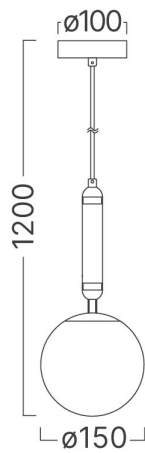

Braytron

TEHNIČNI LIST

MODEL	BV01-00060
OPIS	BRY-S006R-1H-1xG9-OPL-GLD-PENDANT LIGHT

BRAYTRON SRL

MUNICIPIUL BUCUREȘTI, SECTOR 6, BLD. IULIU MANIU, NR.616, CORP B, ET.1,BUCUREȘTI, Sector 6(RO)
info@braytron.com
www.braytron.com

Pagina 1 din 2

Splošne Lastnosti

Model	:	BV01-00060
Glavna kategorija	:	Dekorativni CLS
Podkategorija	:	Steklo CLR
Tip	:	Pendant Light
Barva ohišja	:	Golden
Grlo / Vtičnica	:	G9
Garancija	:	2 Years
Razred	:	CLASS I
IP (Stopnja zaščite)	:	IP20

Product Characteristics

Največja moč	:	Max.1x10 w
--------------	---	------------

Električne Lastnosti

Napetost	:	220-240V 50/60Hz
Material	:	Metal-Glass
Delovna temperatura	:	-20°C ~ +40°C

Dimensions & Weight

Premer	:	150 mm
Višina	:	1200 mm
Teža	:	540 gr

Informacije O Paketu

Neto teža	:	2,1 kgs
Bruto teža	:	4,2 kgs
Kosi v škatli (PCS/CTN)	:	4
Dolžina	:	46 cm
Širina	:	34,5 cm
Višina	:	59 cm
EAN koda	:	5949097733789