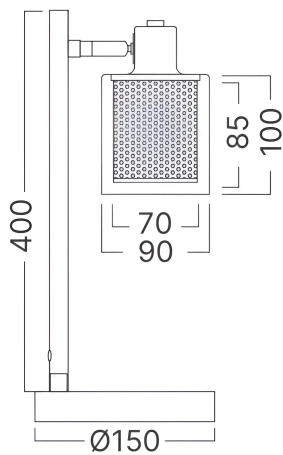

Braytron

TECHNISCHES DATENBLATT

MODELL	BV01-00084
BESCHREIBUNG	BRY-S008T-1H-1xE14-CPR-TABLE LAMP

BRAYTRON SRL

MUNICIPIUL BUCUREȘTI, SECTOR 6, BLD. IULIU MANIU, NR.616, CORP B, ET.1,BUCUREȘTI, Sector 6(RO)
info@braytron.com
www.braytron.com

Allgemeine Merkmale

Modell	:	BV01-00084
Hauptkategorie	:	Dekorative CLS
Unterkategorie	:	Glas CLR
Typ	:	Table Lamp
Gehäusefarbe	:	Cooper
Sockel/Fassung	:	E14
Garantie	:	2 Years
Klasse	:	Class I
IP (Schutzart)	:	IP20

Product Characteristics

Max. Leistung	:	Max 1x23 w
---------------	---	------------

Elektrische Eigenschaften

Spannung	:	220-240V 50/60Hz
Material	:	Metal

Dimensions & Weight

Gewicht	:	1240 gr
---------	---	---------

Paket-Informationen

Nettogewicht	:	3,72 kgs
Bruttogewicht	:	5,30 kgs
Stückzahl pro Karton (PCS/CTN)	:	3
Länge	:	490 mm
Breite	:	480 mm
Höhe	:	225 mm
EAN-Code	:	5949097735264