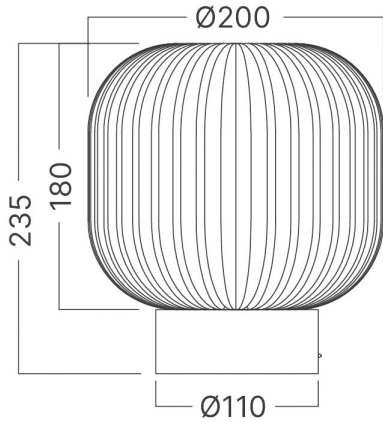

Braytron

TEKNIK VERI SAYFASI

MODEL

BV01-00093

AÇIKLAMA

BRY-S009T-1H-1xE27-OPL-BLC-TABLE LAMP

BRAYTRON SRL

MUNICIPIUL BUCUREȘTI, SECTOR 6, BLD. IULIU MANIU, NR.616, CORP B, ET.1,BUCUREȘTI, Sector 6(RO)

info@braytron.com

www.braytron.com