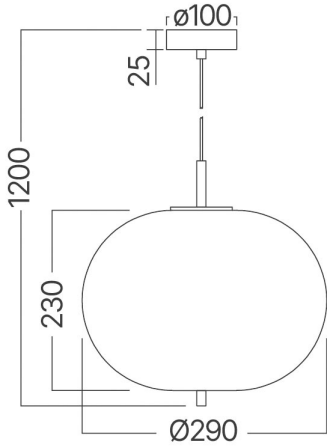

Braytron

TEKNIK VERI SAYFASI

MODEL

BV01-00100

AÇIKLAMA

BRY-S011R-1H-1xE27-OPL-BLC-PENDANT LIGHT

BRAYTRON SRL

MUNICIPIUL BUCUREȘTI, SECTOR 6, BLD. IULIU MANIU, NR.616, CORP B, ET.1,BUCUREȘTI, Sector 6(RO)

info@braytron.com

www.braytron.com

Genel Özellikler

Model No	:	BV01-00100
Üst Kategori	:	Dekoratif CLS
Alt Kategori	:	OPL Cam
Tür	:	Pendant Light
Gövde Rengi	:	Opal+Black
Soket	:	1xE27
Garanti	:	2 Years
Class	:	Class I
IP	:	IP20

Ürün Özellikleri

Maks. güç	:	Max 1x23 w
-----------	---	------------

Elektriksel Özellikler

Voltaj	:	220-240V 50/60Hz
Material	:	Metal

Ölçüler & Ağırlık

Ürün Ağırlığı	:	1040 gr
---------------	---	---------

Paketleme Bilgileri

Net Ağırlık	:	1,04 kgs
Brüt Ağırlık	:	1,70 kgs
Koli Adet Bilgisi	:	1
Uzunluk	:	350 mm
Genişlik	:	300 mm
Yükseklik	:	380 mm
Barkod	:	5949097734076