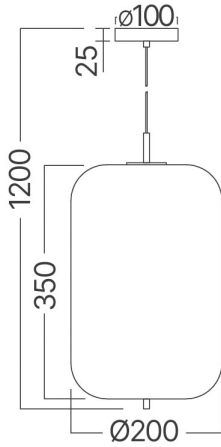

Braytron

TEKNIK VERI SAYFASI

MODEL

BV01-00101

AÇIKLAMA

BRY-S011R-1H-1xE27-OPL-BLC-PENDANT LIGHT

BRAYTRON SRL

MUNICIPIUL BUCUREȘTI, SECTOR 6, BLD. IULIU MANIU, NR.616, CORP B, ET.1,BUCUREȘTI, Sector 6(RO)
info@braytron.com
www.braytron.com

Sayfa 1 / 2

Genel Özellikler

Model No	:	BV01-00101
Üst Kategori	:	Dekoratif CLS
Alt Kategori	:	OPL Cam
Tür	:	Pendant Light
Gövde Rengi	:	Opal+Black
Soket	:	1xE27
Garanti	:	2 Years
Class	:	Class I
IP	:	IP20

Ürün Özellikleri

Maks. güç	:	Max 1x23 w
-----------	---	------------

Elektriksel Özellikler

Voltaj	:	220-240V 50/60Hz
Material	:	Metal

Ölçüler & Ağırlık

Ürün Ağırlığı	:	1180 gr
---------------	---	---------

Paketleme Bilgileri

Net Ağırlık	:	1,18 kgs
Brüt Ağırlık	:	1,70 kgs
Koli Adet Bilgisi	:	1
Uzunluk	:	245 mm
Genişlik	:	260 mm
Yükseklik	:	465 mm
Barkod	:	5949097734083

BRAYTRON SRL

MUNICIPIUL BUCUREȘTI, SECTOR 6, BLD. IULIU MANIU, NR.616, CORP B, ET.1,BUCUREȘTI, Sector 6(RO)