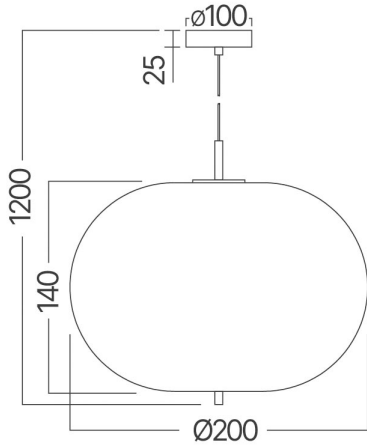

Braytron

TEKNIK VERI SAYFASI

MODEL

BV01-00103

AÇIKLAMA

BRY-S011R-1H-1xE14-OPL-BLC-PENDANT LIGHT

BRAYTRON SRL

MUNICIPIUL BUCUREȘTI, SECTOR 6, BLD. IULIU MANIU, NR.616, CORP B, ET.1,BUCUREȘTI, Sector 6(RO)

info@braytron.com

www.braytron.com