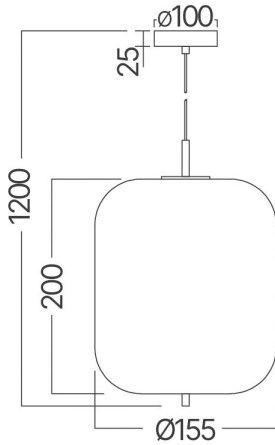

Braytron

TEKNIK VERI SAYFASI

MODEL

BV01-00104

AÇIKLAMA

BRY-S011R-1H-1xE14-OPL-BLC-PENDANT LIGHT

BRAYTRON SRL

MUNICIPIUL BUCUREȘTI, SECTOR 6, BLD. IULIU MANIU, NR.616, CORP B, ET.1,BUCUREȘTI, Sector 6(RO)

info@braytron.com

www.braytron.com

Genel Özellikler

Model No	:	BV01-00104
Üst Kategori	:	Dekoratif CLS
Alt Kategori	:	OPL Cam
Tür	:	Pendant Light
Gövde Rengi	:	Opal+Black
Soket	:	1xE14
Garanti	:	2 Years
Class	:	Class I
IP	:	IP20

Ürün Özellikleri

Maks. güç	:	Max 1x23 w
-----------	---	------------

Elektriksel Özellikler

Voltaj	:	220-240V 50/60Hz
Material	:	Metal

Ölçüler & Ağırlık

Ürün Ağırlığı	:	740 gr
---------------	---	--------

Paketleme Bilgileri

Net Ağırlık	:	2,22 kgs
Brüt Ağırlık	:	3,90 kgs
Koli Adet Bilgisi	:	3
Uzunluk	:	320 mm
Genişlik	:	230 mm
Yükseklik	:	655 mm
Barkod	:	5949097734113