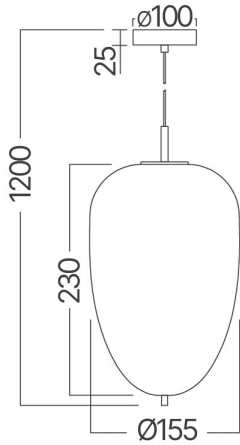

Braytron

TEKNIK VERI SAYFASI

MODEL

BV01-00105

AÇIKLAMA

BRY-S011R-1H-1xE14-OPL-BLC-PENDANT LIGHT

BRAYTRON SRL

MUNICIPIUL BUCUREȘTI, SECTOR 6, BLD. IULIU MANIU, NR.616, CORP B, ET.1,BUCUREȘTI, Sector 6(RO)

info@braytron.com

www.braytron.com