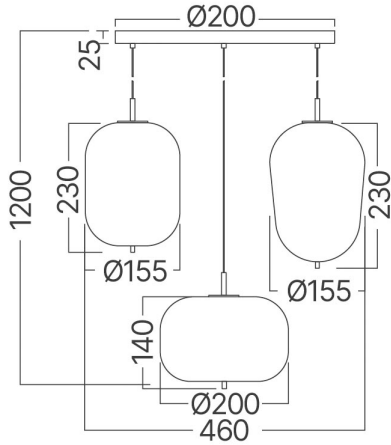

Braytron

TEKNİK VERİ SAYFASI

MODEL

BV01-00106

AÇIKLAMA

BRY-S011R-3H-3xE14-OPL-BLC-PENDANT LIGHT

BRAYTRON SRL

MUNICIPIUL BUCUREȘTI, SECTOR 6, BLD. IULIU MANIU, NR.616, CORP B, ET.1,BUCUREȘTI, Sector 6(RO)

info@braytron.com

www.braytron.com