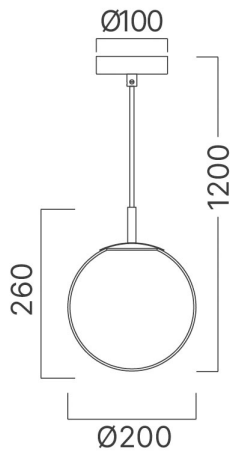

Braytron

TEKNİK VERİ SAYFASI

MODEL

BV01-00114

AÇIKLAMA

BRY-S013R-1H-1xE27-OPL-BLC-PENDANT LIGHT

BRAYTRON SRL

MUNICIPIUL BUCUREȘTI, SECTOR 6, BLD. IULIU MANIU, NR.616, CORP B, ET.1,BUCUREȘTI, Sector 6(RO)

info@braytron.com

www.braytron.com