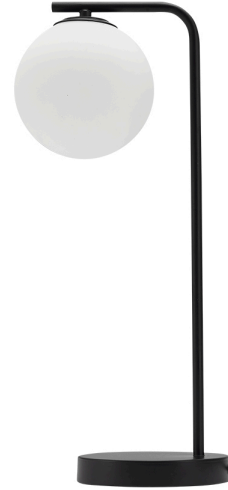

Braytron

TEKNIK VERI SAYFASI

MODEL

BV01-00118

AÇIKLAMA

BRY-S013T-1H-1xG9-OPL-BLC-TABLE LAMP

BRAYTRON SRL

MUNICIPIUL BUCUREȘTI, SECTOR 6, BLD. IULIU MANIU, NR.616, CORP B, ET.1,BUCUREȘTI, Sector 6(RO)

info@braytron.com

www.braytron.com

Genel Özellikler

Model No	:	BV01-00118
Üst Kategori	:	Dekoratif CLS
Alt Kategori	:	OPL Cam
Tür	:	Table Lamp
Gövde Rengi	:	Black
Soket	:	G9
Garanti	:	2 Years
Class	:	CLASS I
IP	:	IP20

Ürün Özellikleri

Maks. güç	:	Max.1x10 w
-----------	---	------------

Elektriksel Özellikler

Voltaj	:	220-240V 50/60Hz
Material	:	Metal-Glass
Çalışma Sıcaklığı	:	-20°C ~ +40°C

Ölçüler & Ağırlık

Çap	:	150 mm
Ürün Yüksekliği	:	510 mm
Ürün Ağırlığı	:	1150 gr