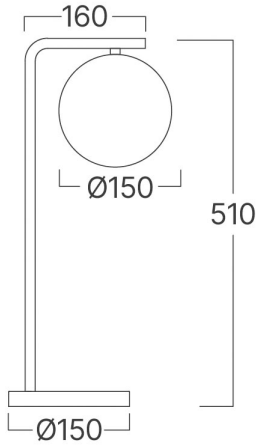

Braytron

TEKNIK VERI SAYFASI

MODEL

BV01-00118

AÇIKLAMA

BRY-S013T-1H-1xG9-OPL-BLC-TABLE LAMP

BRAYTRON SRL

MUNICIPIUL BUCUREȘTI, SECTOR 6, BLD. IULIU MANIU, NR.616, CORP B, ET.1,BUCUREȘTI, Sector 6(RO)

info@braytron.com

www.braytron.com

Genel Özellikler

Model No	:	BV01-00118
Üst Kategori	:	Dekoratif CLS
Alt Kategori	:	OPL Cam
Tür	:	Table Lamp
Gövde Rengi	:	Black
Soket	:	G9
Garanti	:	2 Years
Class	:	CLASS I
IP	:	IP20

Ürün Özellikleri

Maks. güç	:	Max.1x10 w
-----------	---	------------

Elektriksel Özellikler

Voltaj	:	220-240V 50/60Hz
Material	:	Metal-Glass
Çalışma Sıcaklığı	:	-20°C ~ +40°C

Ölçüler & Ağırlık

Çap	:	150 mm
Ürün Yüksekliği	:	510 mm
Ürün Ağırlığı	:	1150 gr

Paketleme Bilgileri

Net Ağırlık	:	3,5 kgs
Brüt Ağırlık	:	5,3 kgs
Koli Adet Bilgisi	:	3
Uzunluk	:	52 cm
Genişlik	:	23 cm
Yükseklik	:	56,5 cm
Barkod	:	5949097735363

BRAYTRON SRL

MUNICIPIUL BUCUREȘTI, SECTOR 6, BLD. IULIU MANIU, NR.616, CORP B, ET.1,BUCUREȘTI, Sector 6(RO)